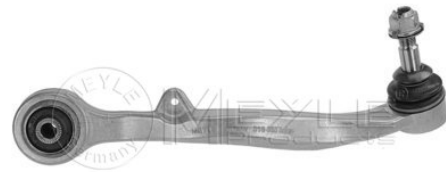

References

31 12 6 760 182

31 12 6 768 298

Parts list

300 311 2107

Control arm bushing

Counterpart

316 050 0017