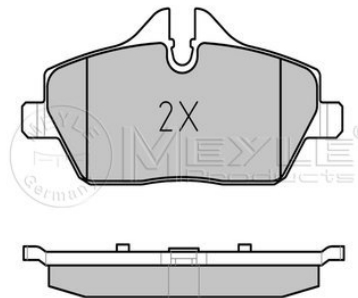

References

34 11 6 767 143
34 11 6 767 144
34 11 6 771 837

34 11 6 771 838
34 11 6 774 050

Application info

1 (E81, E82, E87, E88) (11/03--)