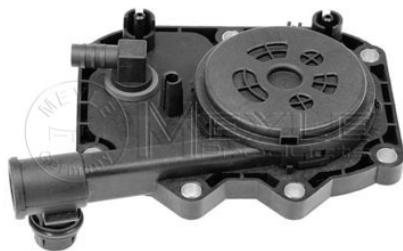

Vent valve

References

11 61 7 501 562

Application info

5 (E34) (12/87-01/97)

7 (E32) (09/86-09/94)

7 (E38) (10/94-11/01)

8 (E31) (04/90-12/99)

314 036 0007

11 61 7 501 563