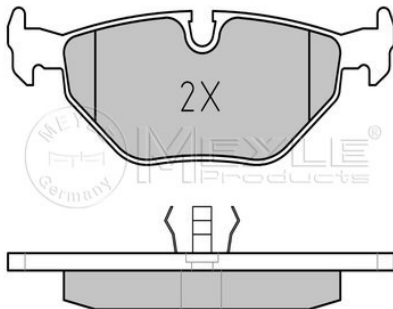

34 21 1 162 446
34 21 1 165 233

34 21 6 761 238

Application info

3 (E36) (09/90-08/00)

Z3 (E36/7, E36/8) (10/95-06/03)

025 216 0717/PD

34 21 6 761 238

Brake pad set 