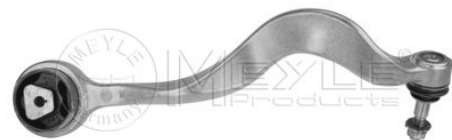

 31 12 6 765 996
 31 12 6 774 826

Parts list

314 610 0000/HD

Control arm bushing

Counterpart

316 050 0019/HD

Application info

5 (E60, E61) (07/03--)