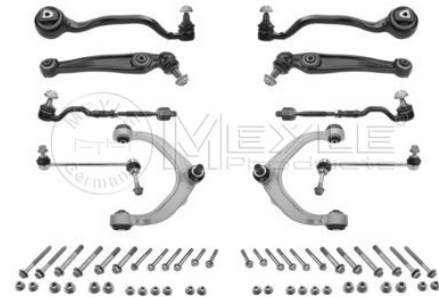

Control arm set

316 050 0078/HD

31 12 6 771 893

Notes

Reinforced Version
Full Set

Front Axle Left
Front Axle Right
with accessories

References

31 12 6 771 893
31 12 6 771 894
31 12 6 773 949

31 12 6 773 950
31 12 6 776 417
31 12 6 776 418

Parts list

316 050 0033	Control arm
316 050 0034	Control arm
316 050 0035	Control arm
316 050 0036	Control arm
316 050 0037/HD	Control arm
316 050 0038/HD	Control arm
316 030 0021	Tie rod assembly
316 060 0030	Stabilizer link
316 060 0031	Stabilizer link