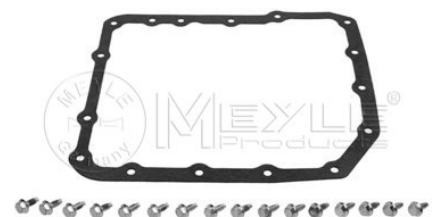

References

24 11 1 218 850

24 11 1 421 367