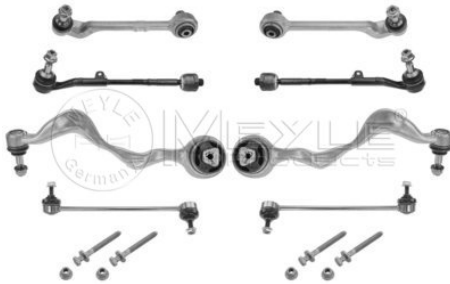

316 050 0071/HD
31 12 6 769 797

Control arm set

Application info

1 (E81, E82, E87, E88) (11/03--)
3 (E90, E91, E92, E93) (01/05--)

X1 (E84) (03/09--)

316 050 0072/HD
31 12 6 769 797

Control arm set

Notes