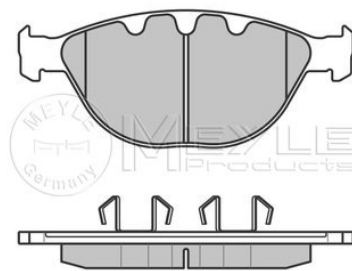

References

34 11 6 763 652
34 11 6 764 312
34 11 6 768 287

34 11 6 770 575
34 11 6 774 258

Application info

5 (E60, E61) (07/03--)
6 (E63, E64) (01/04--)

7 (E65, E66) (11/01--)