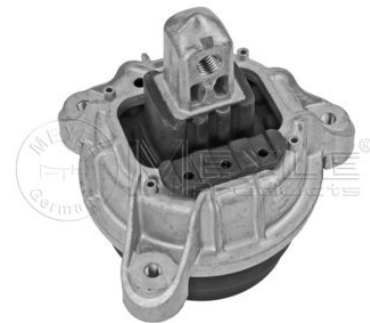

References

22 11 6 785 601

Application info

5 (F07) (10/09--)

5 (F10, F11) (03/10--)

Engine mount

314 030 0011
22 11 6 785 602

Notes

Right
Hydro Bearing