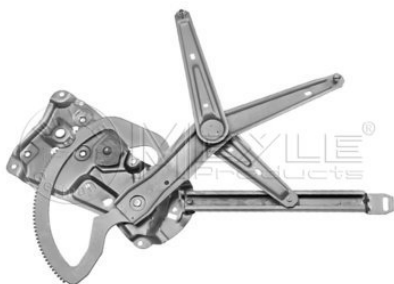

References

51 33 1 977 609

Counterpart

314 909 0002

Application info

3 (E36) (09/90-08/00)

314 909 0002
51 33 1 977 610

Window lifter